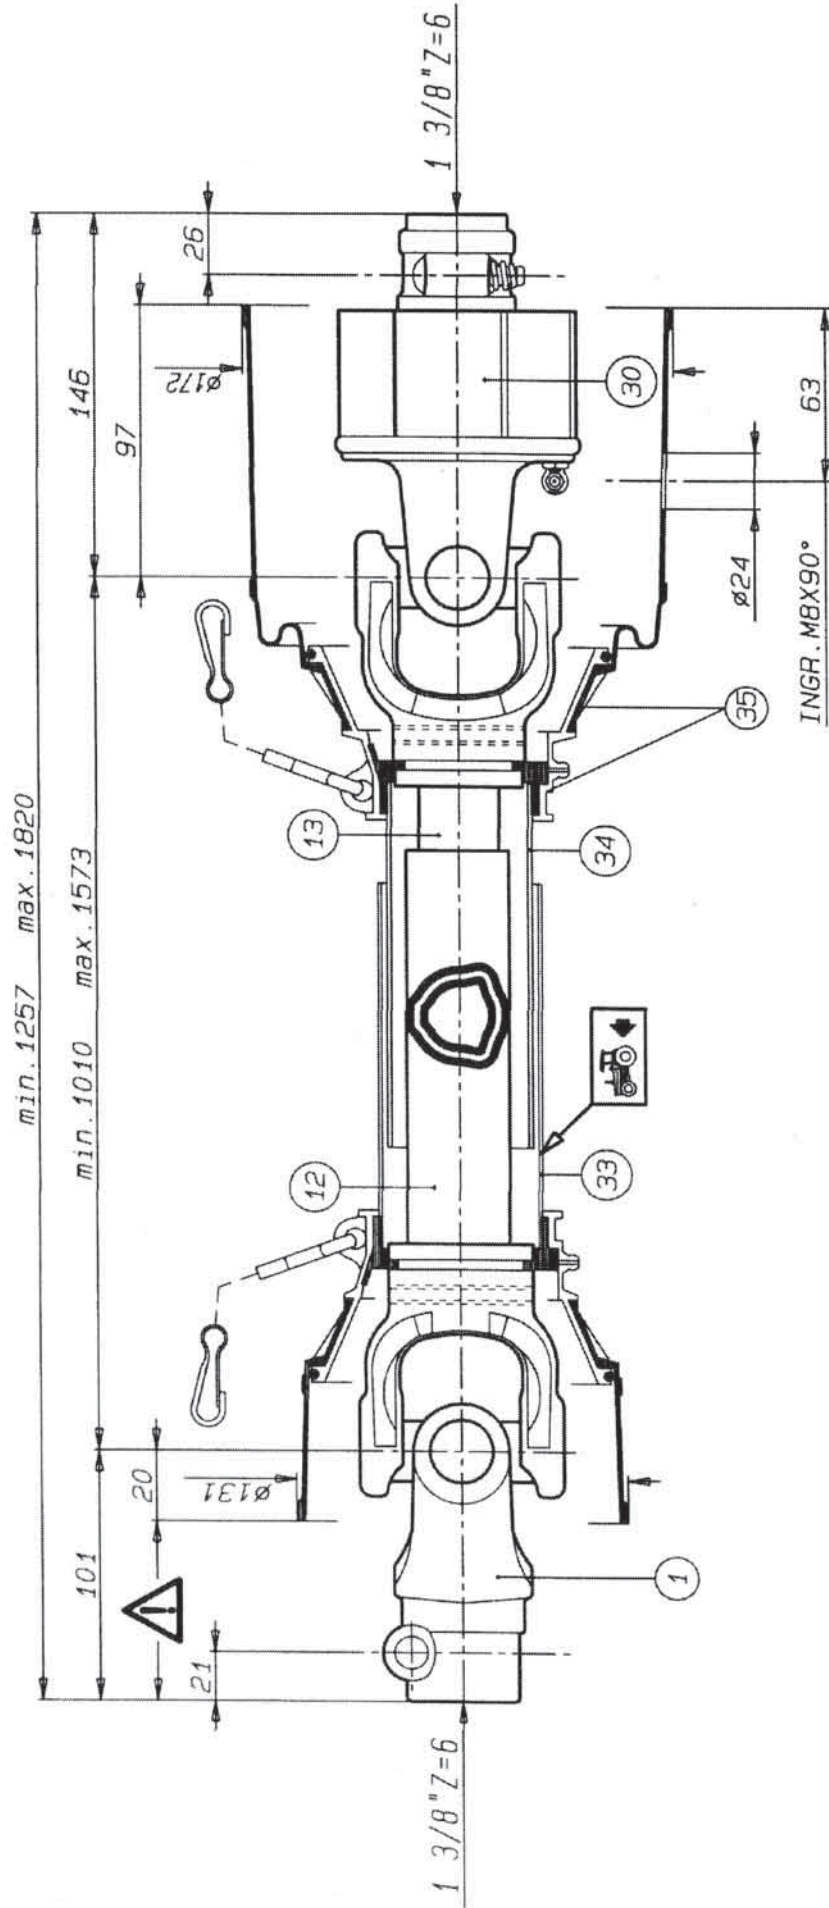

Velja od tov. št. dalje: SPIDER 230 =+2546				8			
Vazi od tvor. broja dalje: Ab masch. Nr.: From mach Nr.:							
Številka Broj Bild Fig.	Kataloška številka Kataloški broj Ersatzteilnummer Spare Part Number	Naziv dela	Naziv dijela	Benennung	Description	Opomba	Količina Komada Menge Quantity
---	154033101	Reduktor kpl.	Reduktor kpl.	Reduktionsgetriebe zus.	Gear-box cpl.		1
1	154033209	Ohišje reduktorja	Kučište pokretača	Getriebegehäuse	Gear-box-housing		1
2	154033307	Pokrov var.	Poklopac var.	Deckel geschw.	Cover welded		1
3	154033405	Gred z verižnikom	Vratilo sa lančanicom	Welle mit kettenrad	Shaft amd sprocket		1
4	154033502	Verižnik var.	Lančanic var.	Kettenrad geschw.	Sprocket welded		1
5	154034306	Gred var.	Vratilo var.	Welle geschw.	Shaft welded		1
6	154034404	Obroč var.	Prsten var.	Ring geschw.	Ring welded		1
7	154034707	Zaščita kardana	Zaščita kardana	Gelenkwellsenschutz	P.T.O Shaftz protection		1
9	151021307	Podložka 50,2/58,5x2	Podložka 50,2/58,5x2	Distanzring 50,2/58,5x2	Distance ring 50/58,5x2		1
11	150047005	Tesnilo osno 50x80x10	Zaptivni prsten 50x80x10	Wellennichttring 50x80x10	Seal ring 50x80x10		2
12	150010106	Tesnilo osno 35x62x10	Zaptivni prsten 35x62x10	Wellennichttring 35x62x10t	Seal ring 35x62x10		1
14	150026108	Vijak AM 18x1,5	Vijak AM 18x1,5	Schraube M18x1,5	Screw M18x1,5		1
16	000210202	Vijak M10x25	Vijak M10x25	SK-Schraube M10x25	Screw M10x25		4
17	000209900	Vijak M10x20	Vijak M10x20	SK-Schraube M10x20	Screw M10x20		4
18	000209107	Vijak M8x25	Vijak M8x25	SK-Schraube M8x25	Screw M8x25		7
19	000216000	Vijak M10x30	Vijak M10x30	SK-Schraube M10x30	Screw M10x30		4
20	000224206	Podložka A10	Podložka A10	Scheibe A10	Washer A10		4
21	000228300	Podložka B10	Podložka B10	Federring B10	Washer B10		8
22	000228104	Podložka B8	Podložka B8	Federring B8	Washer B8		7
23	150009804	Veriga 2x12,7x7,75x8,51x43	Lanac 2x12,7x7,75x8,51x43	Kette 2x12,7x7,75x8,51x43	Chain 2x12,7x7,75x8,51x43		1
24	150009902	Člen spojini	Spojini član	Schlussglied	Locking link		1
25	150035704	A-2x12,7x7,75x8,51	A-2x12,7x7,75x8,51	A-2x12,7x7,75x8,51	A-2x12,7x7,75x8,51		1
26	150116305	Moznik A10x8x35	Klin A10x8x35	Pasfeder A10x8x35	Cotter A10x8x35		1
27	150048709	Zatič prožni 8x30	Cilindrična čivija 8x30	Zylinderstift 8x30	Pin 8x30		1
28	000236300	Vskočnik notranji	Uskočnik unutrašnji	Sicherungsring innen	Circlip N 80x2,5		1
29	000255805	Vskočnik notranji	Uskočnik unutrašnji	Sicherungsring innen	Circlip N 62x2		1
30	000237602	Vskočnik zunanji	Uskočnik vanjski	Sicherungsring aussen	Circlip Z 50x2		3
31	150046907	Ležaj KR 6010	Ležaj KR 6010	Sicherungsring aussen	Circlip Z 35x1,5		4
32	000244104	Ležaj KR 6007	Ležaj KR 6007	Rlenkugellager 6010	Bearing 6010		1
				Eilenkugellager 6007	Bearing 6007		2

SIP

9

KARDAN.004.0 ident: 150011203

Ident: 150011203

KARDAN.004.0
GELENKWELLE.004.0
P.T.O. SHAFT.004.0

SPIDER 230 =+2546