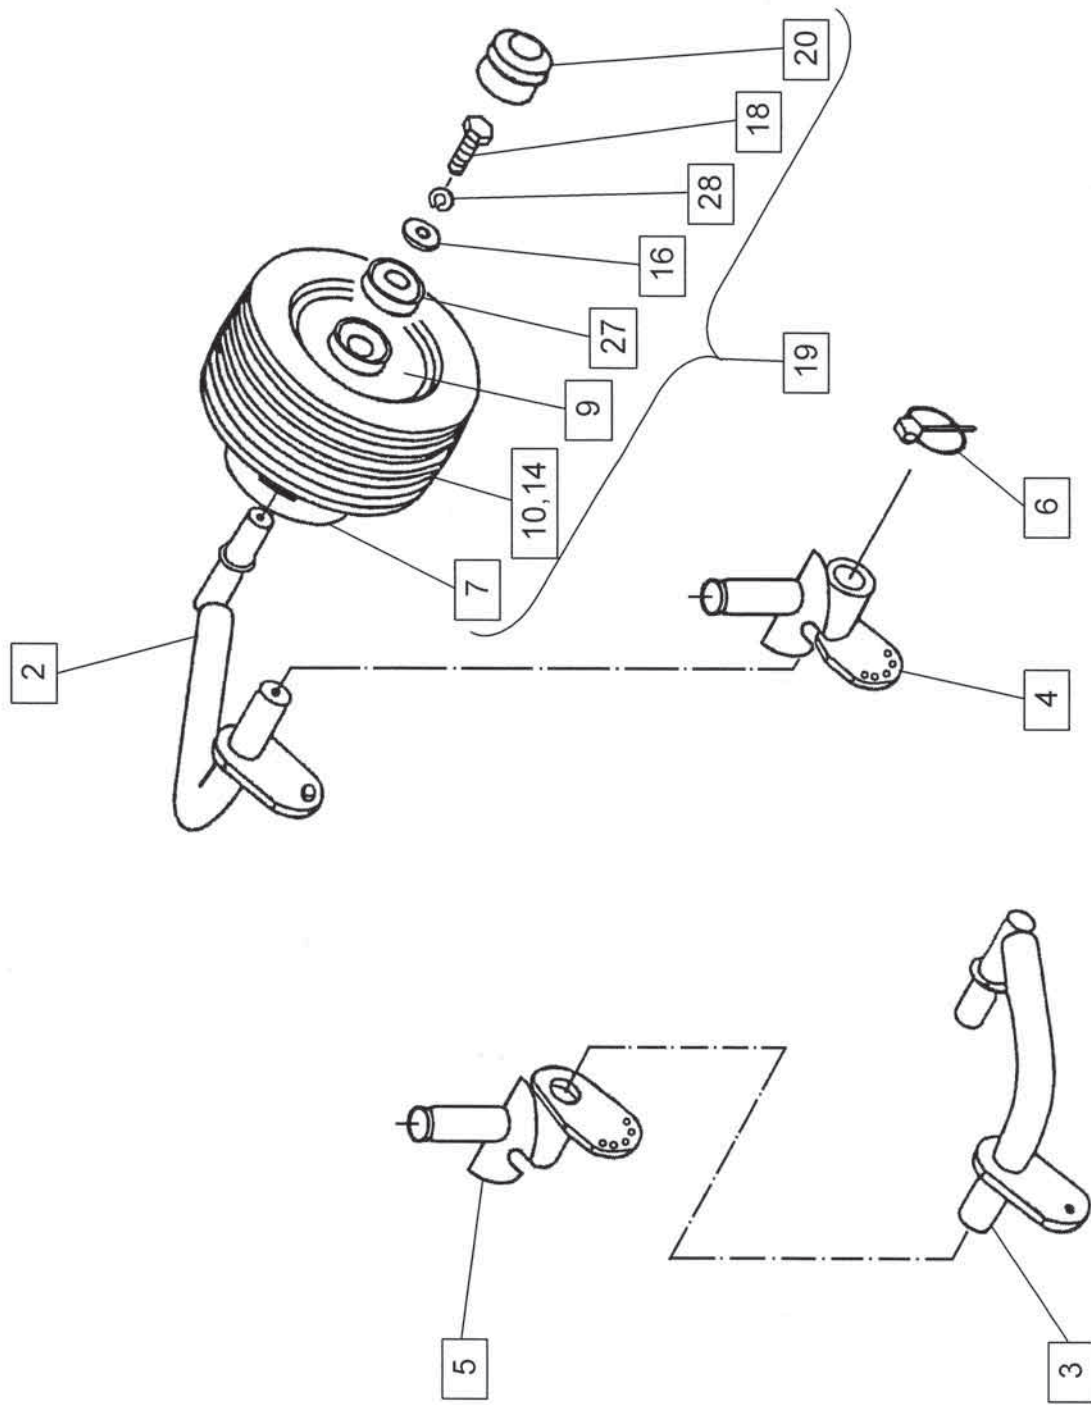

SIP

7

SIP

Velja od tov. št. dalje: SPIDER 230 =+2546				8			
Vazi od tvor. broja dalje: Ab masch. Nr.: From mach Nr.:							
Številka Broj Bild Fig.	Kataloška številka Kataloški broj Ersatzteilnummer Spare Part Number	Naziv dela	Naziv dijela	Benennung	Description	Opomba	Količina Komada Menge Quantity
---	154033101	Reduktor kpl.	Reduktor kpl.	Reduktionsgetriebe zus.	Gear-box cpl.		1
1	154033209	Ohišje reduktorja	Kučište pokretača	Getriebegehäuse	Gear-box-housing		1
2	154033307	Pokrov var.	Poklopac var.	Deckel geschw.	Cover welded		1
3	154033405	Gred z verižnikom	Vratilo sa lančanicom	Welle mit kettenrad	Shaft amd sprocket		1
4	154033502	Verižnik var.	Lančanic var.	Kettenrad geschw.	Sprocket welded		1
5	154034306	Gred var.	Vratilo var.	Welle geschw.	Shaft welded		1
6	154034404	Obroč var.	Prsten var.	Ring geschw.	Ring welded		1
7	154034707	Zaščita kardana	Zaščita kardana	Gelenkwellsenschutz	P.T.O Shaftz protection		1
9	151021307	Podložka 50,2/58,5x2	Podložka 50,2/58,5x2	Distanzring 50,2/58,5x2	Distance ring 50/58,5x2		1
11	150047005	Tesnilo osno 50x80x10	Zaptivni prsten 50x80x10	Wellennichttring 50x80x10	Seal ring 50x80x10		2
12	150010106	Tesnilo osno 35x62x10	Zaptivni prsten 35x62x10	Wellennichttring 35x62x10t	Seal ring 35x62x10		1
14	150026108	Vijak AM 18x1,5	Vijak AM 18x1,5	Schraube M18x1,5	Screw M18x1,5		1
16	000210202	Vijak M10x25	Vijak M10x25	SK-Schraube M10x25	Screw M10x25		4
17	000209900	Vijak M10x20	Vijak M10x20	SK-Schraube M10x20	Screw M10x20		4
18	000209107	Vijak M8x25	Vijak M8x25	SK-Schraube M8x25	Screw M8x25		7
19	000216000	Vijak M10x30	Vijak M10x30	SK-Schraube M10x30	Screw M10x30		4
20	000224206	Podložka A10	Podložka A10	Scheibe A10	Washer A10		4
21	000228300	Podložka B10	Podložka B10	Federring B10	Washer B10		8
22	000228104	Podložka B8	Podložka B8	Federring B8	Washer B8		7
23	150009804	Veriga 2x12,7x7,75x8,51x43	Lanac 2x12,7x7,75x8,51x43	Kette 2x12,7x7,75x8,51x43	Chain 2x12,7x7,75x8,51x43		1
24	150009902	Člen spojini	Spojini član	Schlussglied	Locking link		1
25	150035704	A-2x12,7x7,75x8,51	A-2x12,7x7,75x8,51	A-2x12,7x7,75x8,51	A-2x12,7x7,75x8,51		1
26	150116305	Moznik A10x8x35	Klin A10x8x35	Pasfeder A10x8x35	Cotter A10x8x35		1
27	150048709	Zatič prožni 8x30	Cilindrična čivija 8x30	Zylinderstift 8x30	Pin 8x30		1
28	000236300	Vskočnik notranji	Uskočnik unutrašnji	Sicherungsring innen	Circlip N 80x2,5		1
29	000255805	Vskočnik notranji	Uskočnik unutrašnji	Sicherungsring innen	Circlip N 62x2		1
30	000237602	Vskočnik zunanji	Uskočnik vanjski	Sicherungsring aussen	Circlip Z 50x2		3
31	150046907	Ležaj KR 6010	Ležaj KR 6010	Sicherungsring aussen	Circlip Z 35x1,5		4
32	000244104	Ležaj KR 6007	Ležaj KR 6007	Rlenkugellager 6010	Bearing 6010		1
				Eilenkugellager 6007	Bearing 6007		2