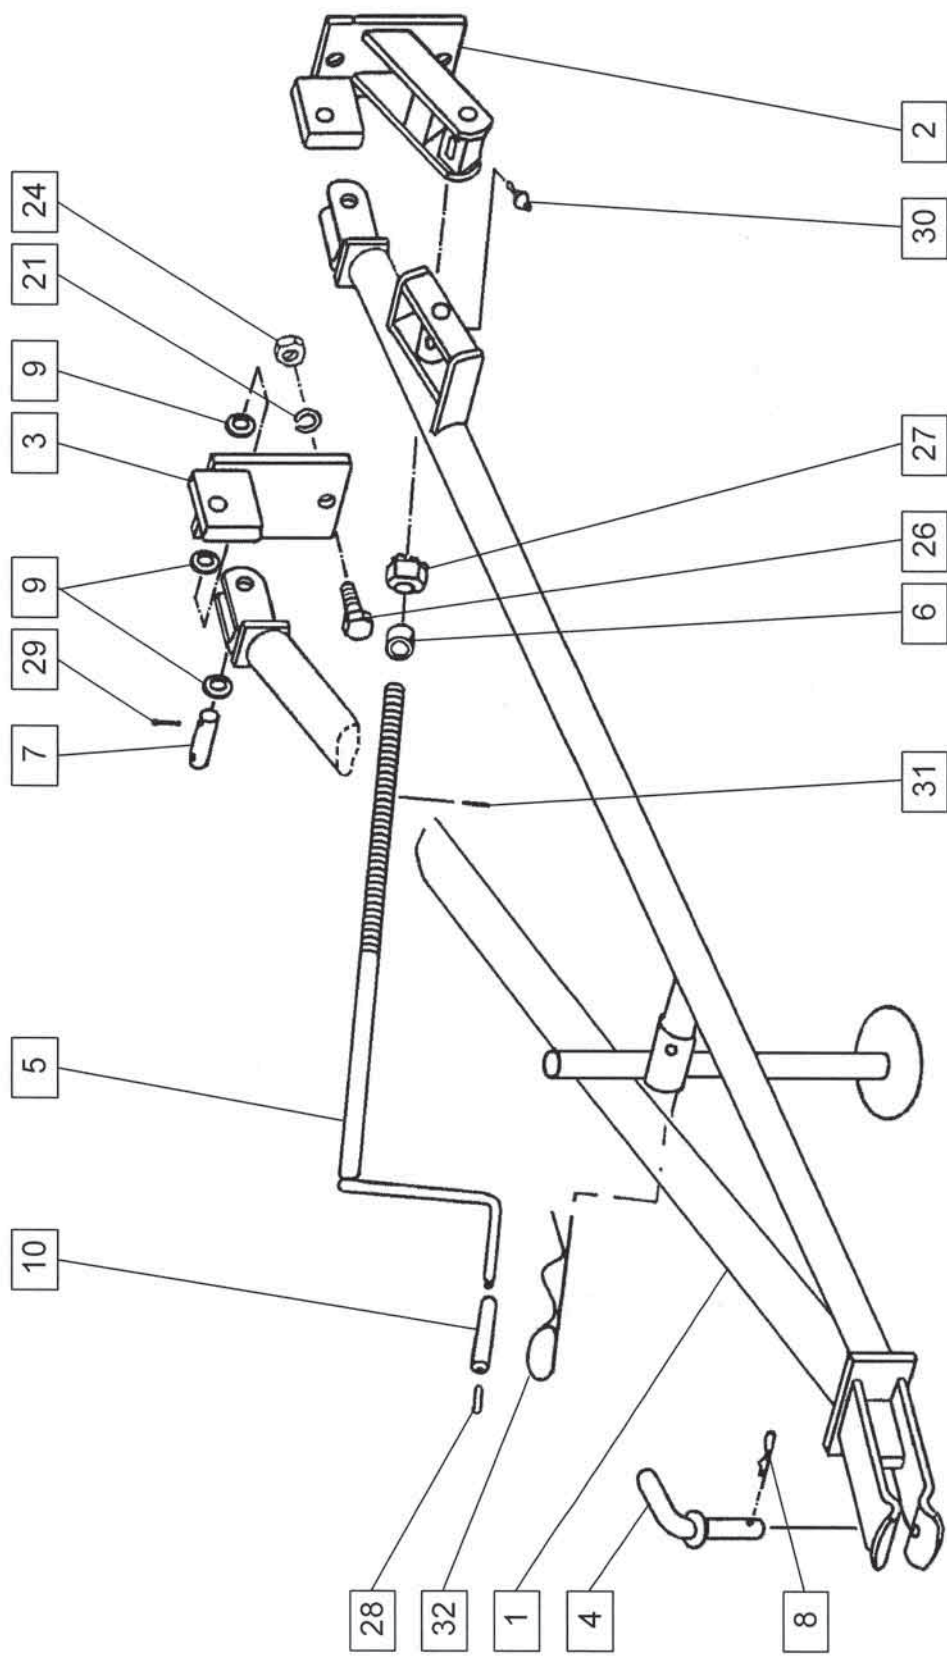

SIP

7

SIP

Velja od tov. št. dalje: SPIDER 230 =+2546				8			
Vazi od tvor. broja dalje: Ab masch. Nr.: From mach Nr.:							
Številka Broj Bild Fig.	Kataloška številka Kataloški broj Ersatzteilnummer Spare Part Number	Naziv dela	Naziv dijela	Benennung	Description	Opomba	Količina Komada Menge Quantity
---	154033101	Reduktor kpl.	Reduktor kpl.	Reduktionsgetriebe zus.	Gear-box cpl.		1
1	154033209	Ohišje reduktorja	Kučište pokretača	Getriebegehäuse	Gear-box-housing		1
2	154033307	Pokrov var.	Poklopac var.	Deckel geschw.	Cover welded		1
3	154033405	Gred z verižnikom	Vratilo sa lančanicom	Welle mit kettenrad	Shaft amd sprocket		1
4	154033502	Verižnik var.	Lančanic var.	Kettenrad geschw.	Sprocket welded		1
5	154034306	Gred var.	Vratilo var.	Welle geschw.	Shaft welded		1
6	154034404	Obroč var.	Prsten var.	Ring geschw.	Ring welded		1
7	154034707	Zaščita kardana	Zaščita kardana	Gelenkwellsenschutz	P.T.O Shaftz protection		1
9	151021307	Podložka 50,2/58,5x2	Podložka 50,2/58,5x2	Distanzring 50,2/58,5x2	Distance ring 50/58,5x2		1
11	150047005	Tesnilo osno 50x80x10	Zaptivni prsten 50x80x10	Wellennichttring 50x80x10	Seal ring 50x80x10		2
12	150010106	Tesnilo osno 35x62x10	Zaptivni prsten 35x62x10	Wellennichttring 35x62x10t	Seal ring 35x62x10		1
14	150026108	Vijak AM 18x1,5	Vijak AM 18x1,5	Schraube M18x1,5	Screw M18x1,5		1
16	000210202	Vijak M10x25	Vijak M10x25	SK-Schraube M10x25	Screw M10x25		4
17	000209900	Vijak M10x20	Vijak M10x20	SK-Schraube M10x20	Screw M10x20		4
18	000209107	Vijak M8x25	Vijak M8x25	SK-Schraube M8x25	Screw M8x25		7
19	000216000	Vijak M10x30	Vijak M10x30	SK-Schraube M10x30	Screw M10x30		4
20	000224206	Podložka A10	Podložka A10	Scheibe A10	Washer A10		4
21	000228300	Podložka B10	Podložka B10	Federring B10	Washer B10		8
22	000228104	Podložka B8	Podložka B8	Federring B8	Washer B8		7
23	150009804	Veriga 2x12,7x7,75x8,51x43	Lanac 2x12,7x7,75x8,51x43	Kette 2x12,7x7,75x8,51x43	Chain 2x12,7x7,75x8,51x43		1
24	150009902	Člen spojini	Spojini član	Schlussglied	Locking link		1
25	150035704	A-2x12,7x7,75x8,51	A-2x12,7x7,75x8,51	A-2x12,7x7,75x8,51	A-2x12,7x7,75x8,51		1
26	150116305	Moznik A10x8x35	Klin A10x8x35	Pasfeder A10x8x35	Cotter A10x8x35		1
27	150048709	Zatič prožni 8x30	Cilindrična čivija 8x30	Zylinderstift 8x30	Pin 8x30		1
28	000236300	Vskočnik notranji	Uskočnik unutrašnji	Sicherungsring innen	Circlip N 80x2,5		1
29	000255805	Vskočnik notranji	Uskočnik unutrašnji	Sicherungsring innen	Circlip N 62x2		1
30	000237602	Vskočnik zunanji	Uskočnik vanjski	Sicherungsring aussen	Circlip Z 50x2		3
31	150046907	Ležaj KR 6010	Ležaj KR 6010	Sicherungsring aussen	Circlip Z 35x1,5		4
32	000244104	Ležaj KR 6007	Ležaj KR 6007	Rlenkugellager 6010	Bearing 6010		1
				Eilenkugellager 6007	Bearing 6007		2