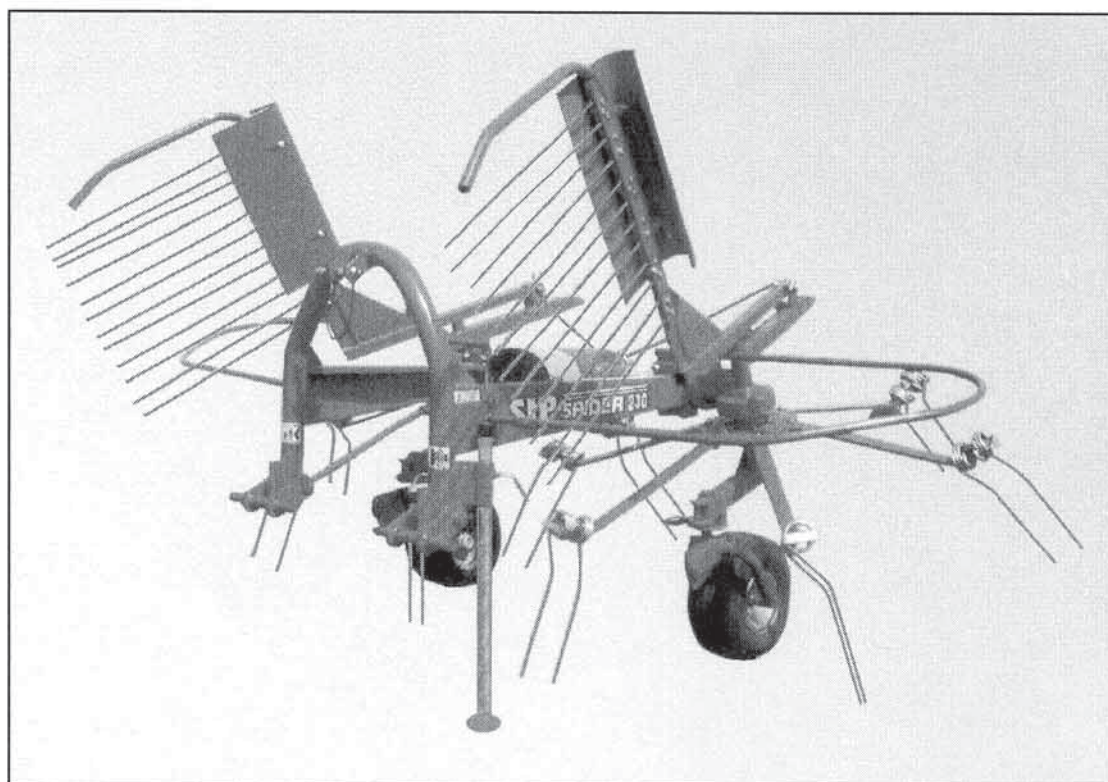

kreiselheuer
rotary tedder

Velja od tov. štev. dalje:
Važi od tvor. broja dalje:
SPIDER 230 = 2546

CE

Ab masch. Nr.:
From mach Nr.:
SPIDER 230 = 2546

SIP

STROJNA INDUSTRIJA d.d.
3311 Šempeter v Savinjski dolini
Slovenija