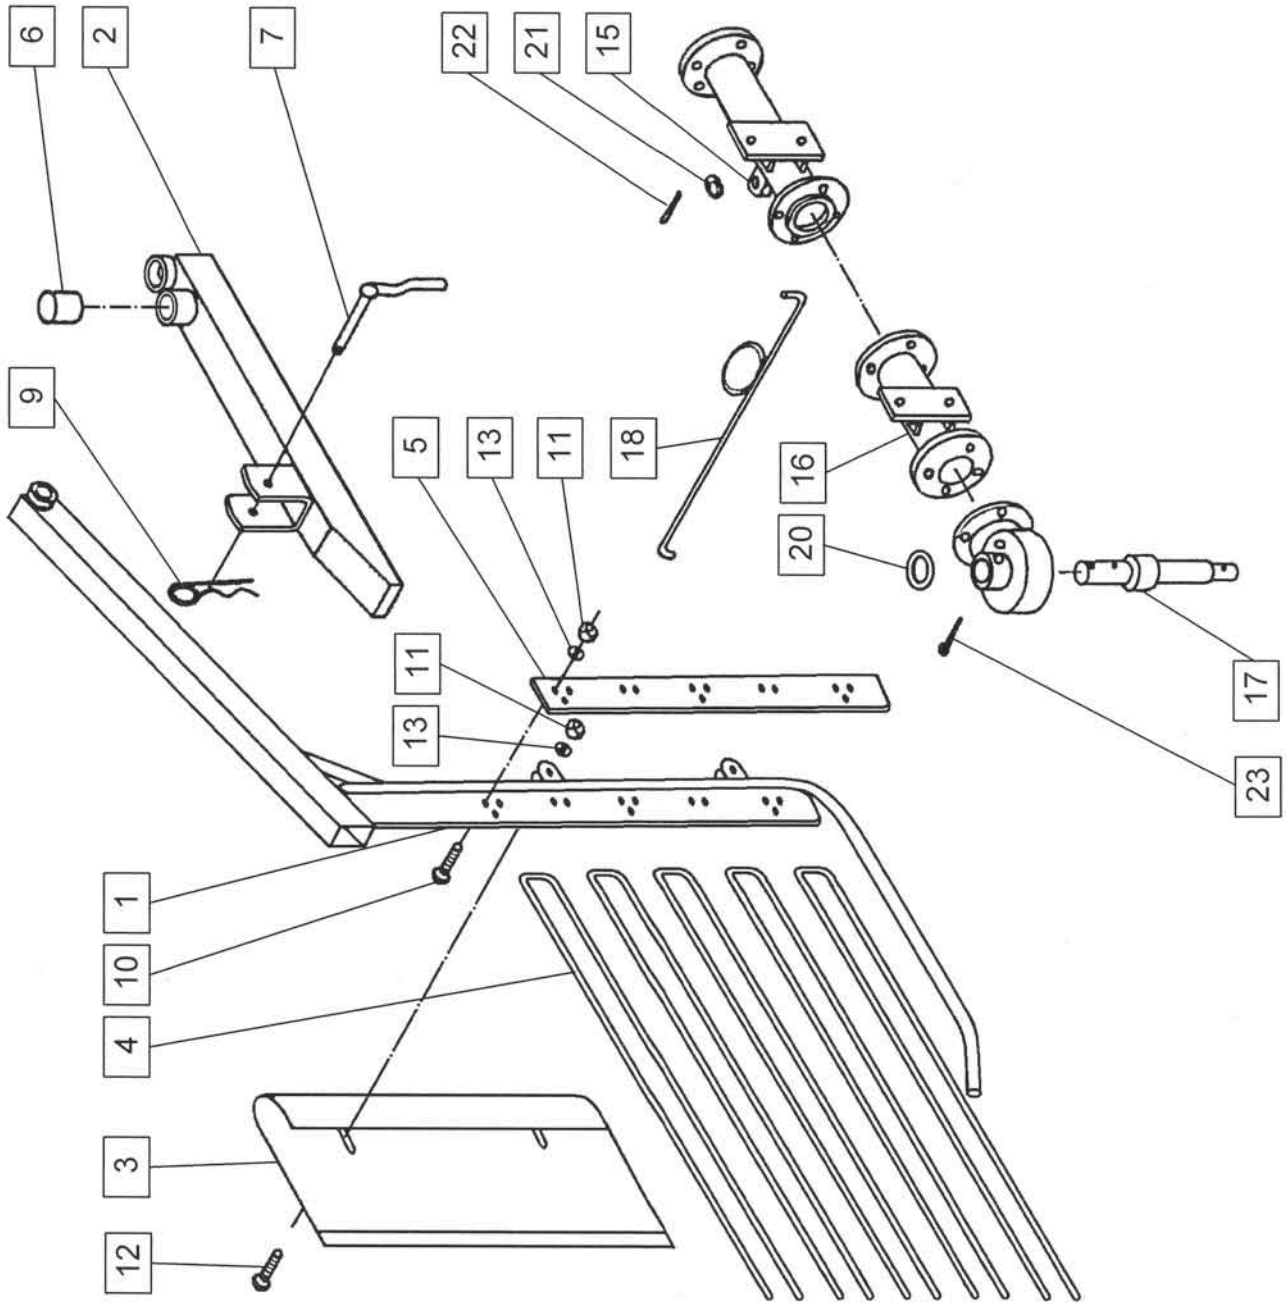

SIP

7

SIP

Velja od tov. št. dalje: SPIDER 230 =+2546				8			
Vazi od tvor. broja dalje: Ab masch. Nr.: From mach Nr.:							
Številka Broj Bild Fig.	Kataloška številka Kataloški broj Ersatzteilnummer Spare Part Number	Naziv dela	Naziv dijela	Benennung	Description	Opomba	Količina Komada Menge Quantity
---	154033101	Reduktor kpl.	Reduktor kpl.	Reduktionsgetriebe zus.	Gear-box cpl.		1
1	154033209	Ohišje reduktorja	Kučište pokretača	Getriebegehäuse	Gear-box-housing		1
2	154033307	Pokrov var.	Poklopac var.	Deckel geschw.	Cover welded		1
3	154033405	Gred z verižnikom	Vratilo sa lančanicom	Welle mit kettenrad	Shaft amd sprocket		1
4	154033502	Verižnik var.	Lančanic var.	Kettenrad geschw.	Sprocket welded		1
5	154034306	Gred var.	Vratilo var.	Welle geschw.	Shaft welded		1
6	154034404	Obroč var.	Prsten var.	Ring geschw.	Ring welded		1
7	154034707	Zaščita kardana	Zaščita kardana	Gelenkwellsenschutz	P.T.O Shaftz protection		1
9	151021307	Podložka 50,2/58,5x2	Podložka 50,2/58,5x2	Distanzring 50,2/58,5x2	Distance ring 50/58,5x2		1
11	150047005	Tesnilo osno 50x80x10	Zaptivni prsten 50x80x10	Wellennichttring 50x80x10	Seal ring 50x80x10		2
12	150010106	Tesnilo osno 35x62x10	Zaptivni prsten 35x62x10	Wellennichttring 35x62x10t	Seal ring 35x62x10		1
14	150026108	Vijak AM 18x1,5	Vijak AM 18x1,5	Schraube M18x1,5	Screw M18x1,5		1
16	000210202	Vijak M10x25	Vijak M10x25	SK-Schraube M10x25	Screw M10x25		4
17	000209900	Vijak M10x20	Vijak M10x20	SK-Schraube M10x20	Screw M10x20		4
18	000209107	Vijak M8x25	Vijak M8x25	SK-Schraube M8x25	Screw M8x25		7
19	000216000	Vijak M10x30	Vijak M10x30	SK-Schraube M10x30	Screw M10x30		4
20	000224206	Podložka A10	Podložka A10	Scheibe A10	Washer A10		4
21	000228300	Podložka B10	Podložka B10	Federring B10	Washer B10		8
22	000228104	Podložka B8	Podložka B8	Federring B8	Washer B8		7
23	150009804	Veriga 2x12,7x7,75x8,51x43	Lanac 2x12,7x7,75x8,51x43	Kette 2x12,7x7,75x8,51x43	Chain 2x12,7x7,75x8,51x43		1
24	150009902	Člen spojini	Spojini član	Schlussglied	Locking link		1
25	150035704	A-2x12,7x7,75x8,51	A-2x12,7x7,75x8,51	A-2x12,7x7,75x8,51	A-2x12,7x7,75x8,51		1
26	150116305	Moznik A10x8x35	Klin A10x8x35	Pasfeder A10x8x35	Cotter A10x8x35		1
27	150048709	Zatič prožni 8x30	Cilindrična čivija 8x30	Zylinderstift 8x30	Pin 8x30		1
28	000236300	Vskočnik notranji	Uskočnik unutrašnji	Sicherungsring innen	Circlip N 80x2,5		1
29	000255805	Vskočnik notranji	Uskočnik unutrašnji	Sicherungsring innen	Circlip N 62x2		1
30	000237602	Vskočnik zunanji	Uskočnik vanjski	Sicherungsring aussen	Circlip Z 50x2		3
31	150046907	Ležaj KR 6010	Ležaj KR 6010	Sicherungsring aussen	Circlip Z 35x1,5		4
32	000244104	Ležaj KR 6007	Ležaj KR 6007	Rlenkugellager 6010	Bearing 6010		1
				Eilenkugellager 6007	Bearing 6007		2