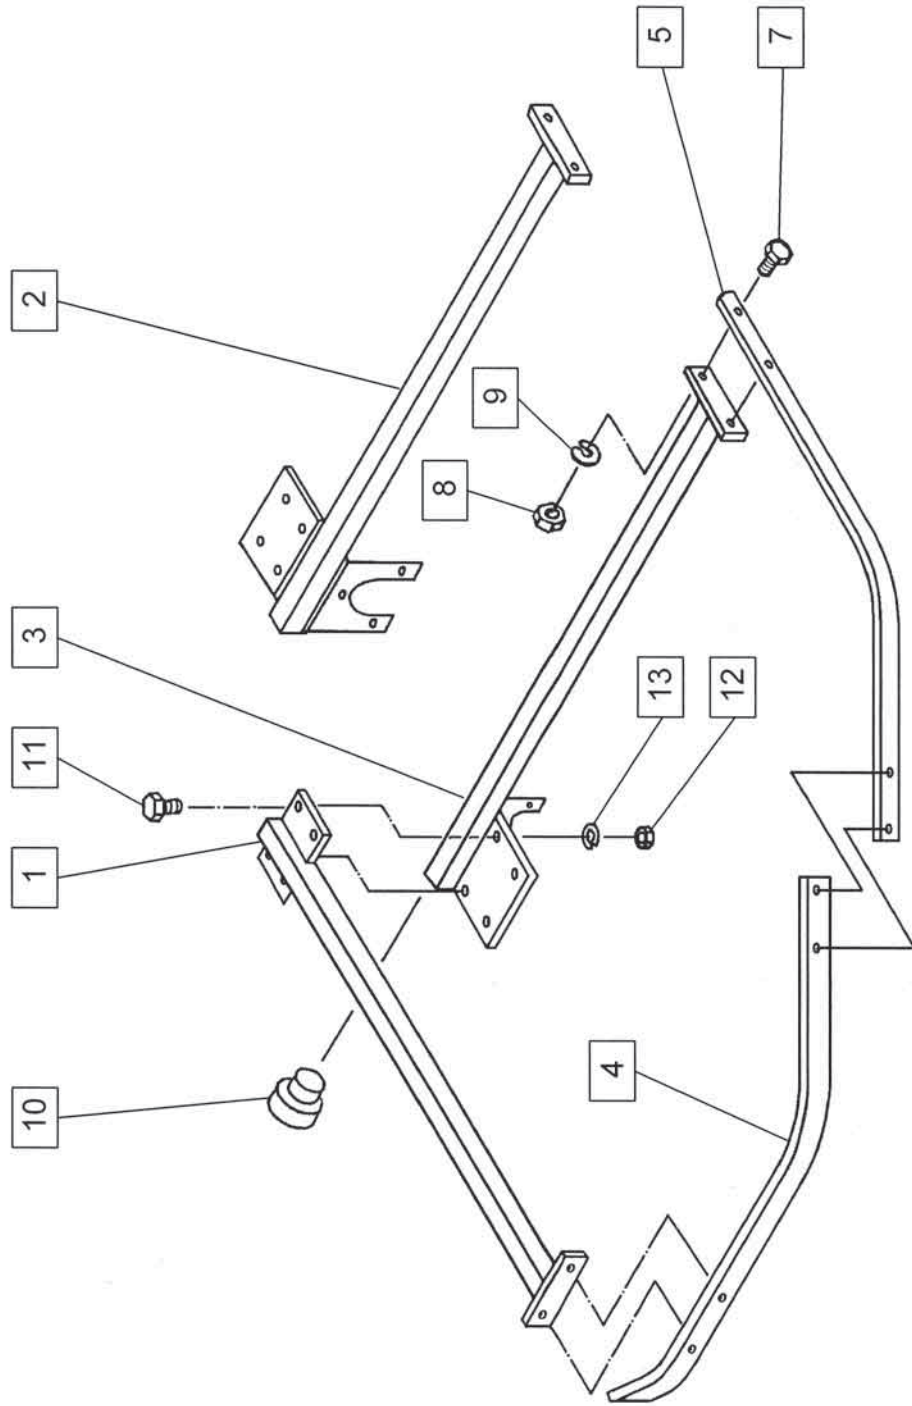

SIP

4

SPIDER 230 =+2546