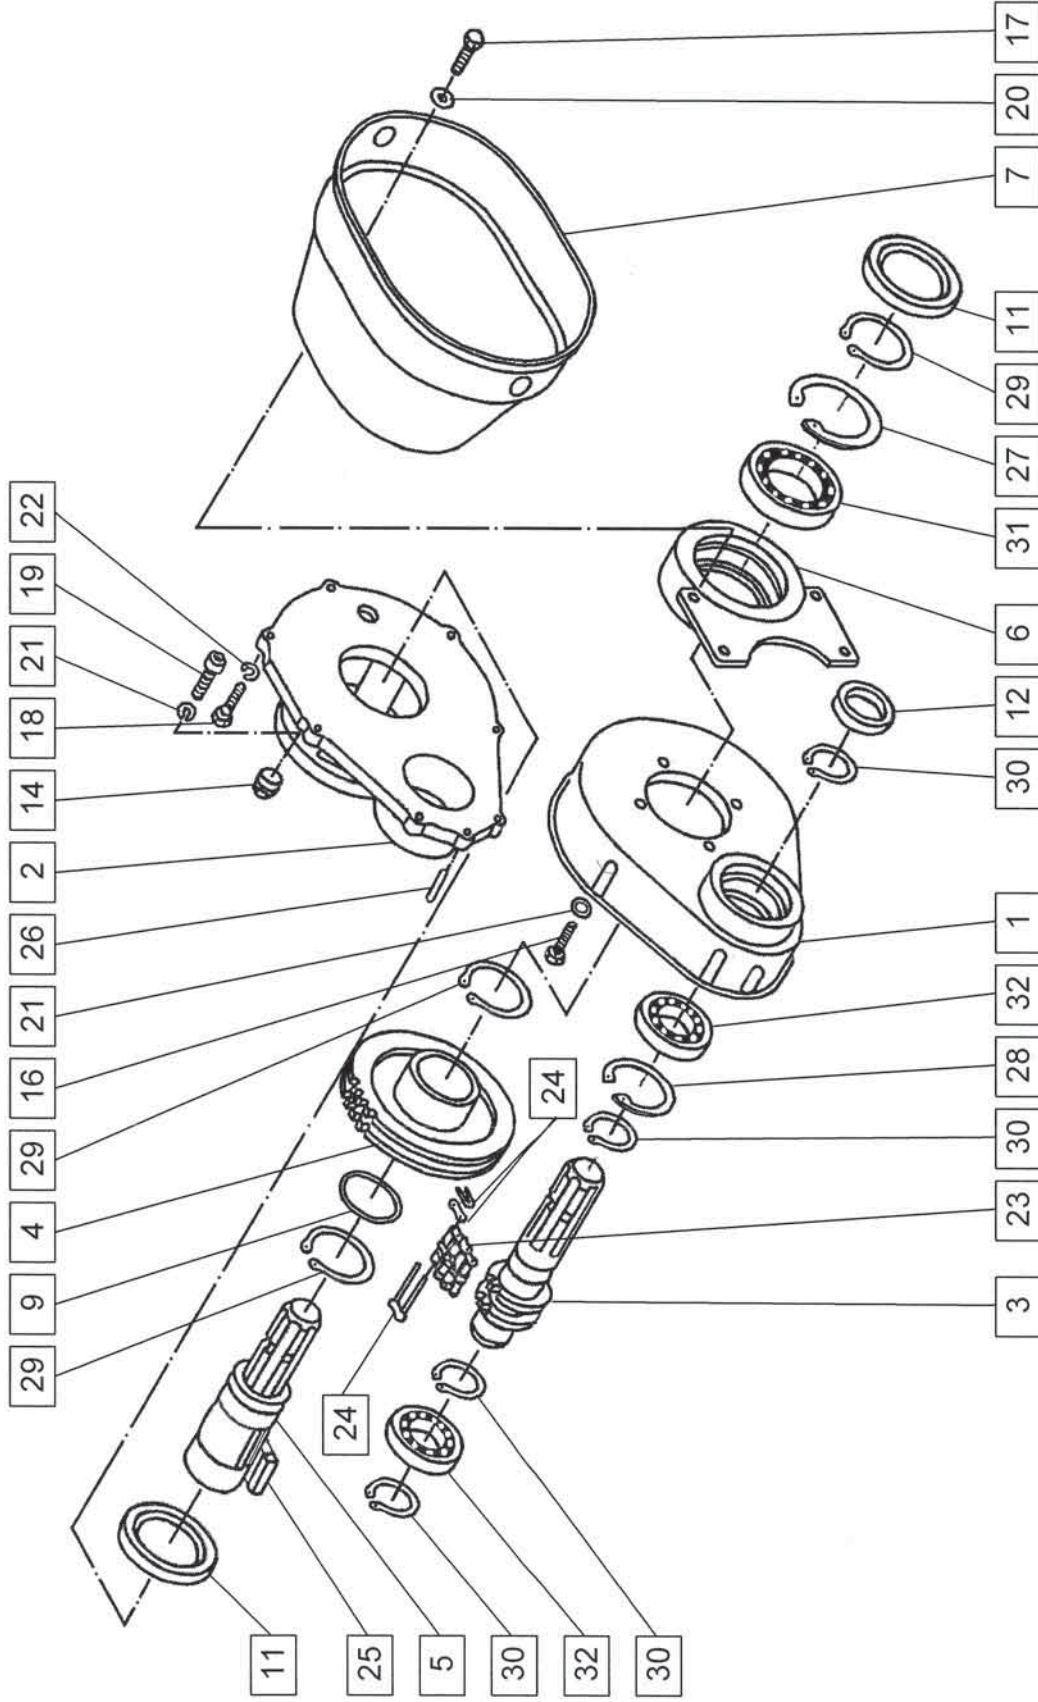

SIP

Velja od tov. št. dalje: SPIDER 230 =+2546				8			
Vazi od tvor. broja dalje: Ab masch. Nr.: From mach Nr.:							
Številka Broj Bild Fig.	Kataloška številka Kataloški broj Ersatzteilnummer Spare Part Number	Naziv dela	Naziv dijela	Benennung	Description	Opomba	Količina Komada Menge Quantity
---	154033101	Reduktor kpl.	Reduktor kpl.	Reduktionsgetriebe zus.	Gear-box cpl.		1
1	154033209	Ohišje reduktorja	Kučište pokretača	Getriebegehäuse	Gear-box-housing		1
2	154033307	Pokrov var.	Poklopac var.	Deckel geschw.	Cover welded		1
3	154033405	Gred z verižnikom	Vratilo sa lančanicom	Welle mit kettenrad	Shaft amd sprocket		1
4	154033502	Verižnik var.	Lančanic var.	Kettenrad geschw.	Sprocket welded		1
5	154034306	Gred var.	Vratilo var.	Welle geschw.	Shaft welded		1
6	154034404	Obroč var.	Prsten var.	Ring geschw.	Ring welded		1
7	154034707	Zaščita kardana	Zaščita kardana	Gelenkwellsenschutz	P.T.O Shaftz protection		1
9	151021307	Podložka 50,2/58,5x2	Podložka 50,2/58,5x2	Distanzring 50,2/58,5x2	Distance ring 50/58,5x2		1
11	150047005	Tesnilo osno 50x80x10	Zaptivni prsten 50x80x10	Wellennichttring 50x80x10	Seal ring 50x80x10		2
12	150010106	Tesnilo osno 35x62x10	Zaptivni prsten 35x62x10	Wellennichttring 35x62x10t	Seal ring 35x62x10		1
14	150026108	Vijak AM 18x1,5	Vijak AM 18x1,5	Schraube M18x1,5	Screw M18x1,5		1
16	000210202	Vijak M10x25	Vijak M10x25	SK-Schraube M10x25	Screw M10x25		4
17	000209900	Vijak M10x20	Vijak M10x20	SK-Schraube M10x20	Screw M10x20		4
18	000209107	Vijak M8x25	Vijak M8x25	SK-Schraube M8x25	Screw M8x25		7
19	000216000	Vijak M10x30	Vijak M10x30	SK-Schraube M10x30	Screw M10x30		4
20	000224206	Podložka A10	Podložka A10	Scheibe A10	Washer A10		4
21	000228300	Podložka B10	Podložka B10	Federring B10	Washer B10		8
22	000228104	Podložka B8	Podložka B8	Federring B8	Washer B8		7
23	150009804	Veriga 2x12,7x7,75x8,51x43	Lanac 2x12,7x7,75x8,51x43	Kette 2x12,7x7,75x8,51x43	Chain 2x12,7x7,75x8,51x43		1
24	150009902	Člen spojini	Spojini član	Schlussglied	Locking link		1
25	150035704	A-2x12,7x7,75x8,51	A-2x12,7x7,75x8,51	A-2x12,7x7,75x8,51	A-2x12,7x7,75x8,51		1
26	150116305	Moznik A10x8x35	Klin A10x8x35	Pasfeder A10x8x35	Cotter A10x8x35		1
27	150048709	Zatič prožni 8x30	Cilindrična čivija 8x30	Zylinderstift 8x30	Pin 8x30		1
28	000236300	Vskočnik notranji	Uskočnik unutrašnji	Sicherungsring innen	Circlip N 80x2,5		1
29	000255805	Vskočnik notranji	Uskočnik unutrašnji	Sicherungsring innen	Circlip N 62x2		1
30	000237602	Vskočnik zunanji	Uskočnik vanjski	Sicherungsring aussen	Circlip Z 50x2		3
31	150046907	Ležaj KR 6010	Ležaj KR 6010	Sicherungsring aussen	Circlip Z 35x1,5		4
32	000244104	Ležaj KR 6007	Ležaj KR 6007	Rlenkugellager 6010	Bearing 6010		1
				Eilenkugellager 6007	Bearing 6007		2