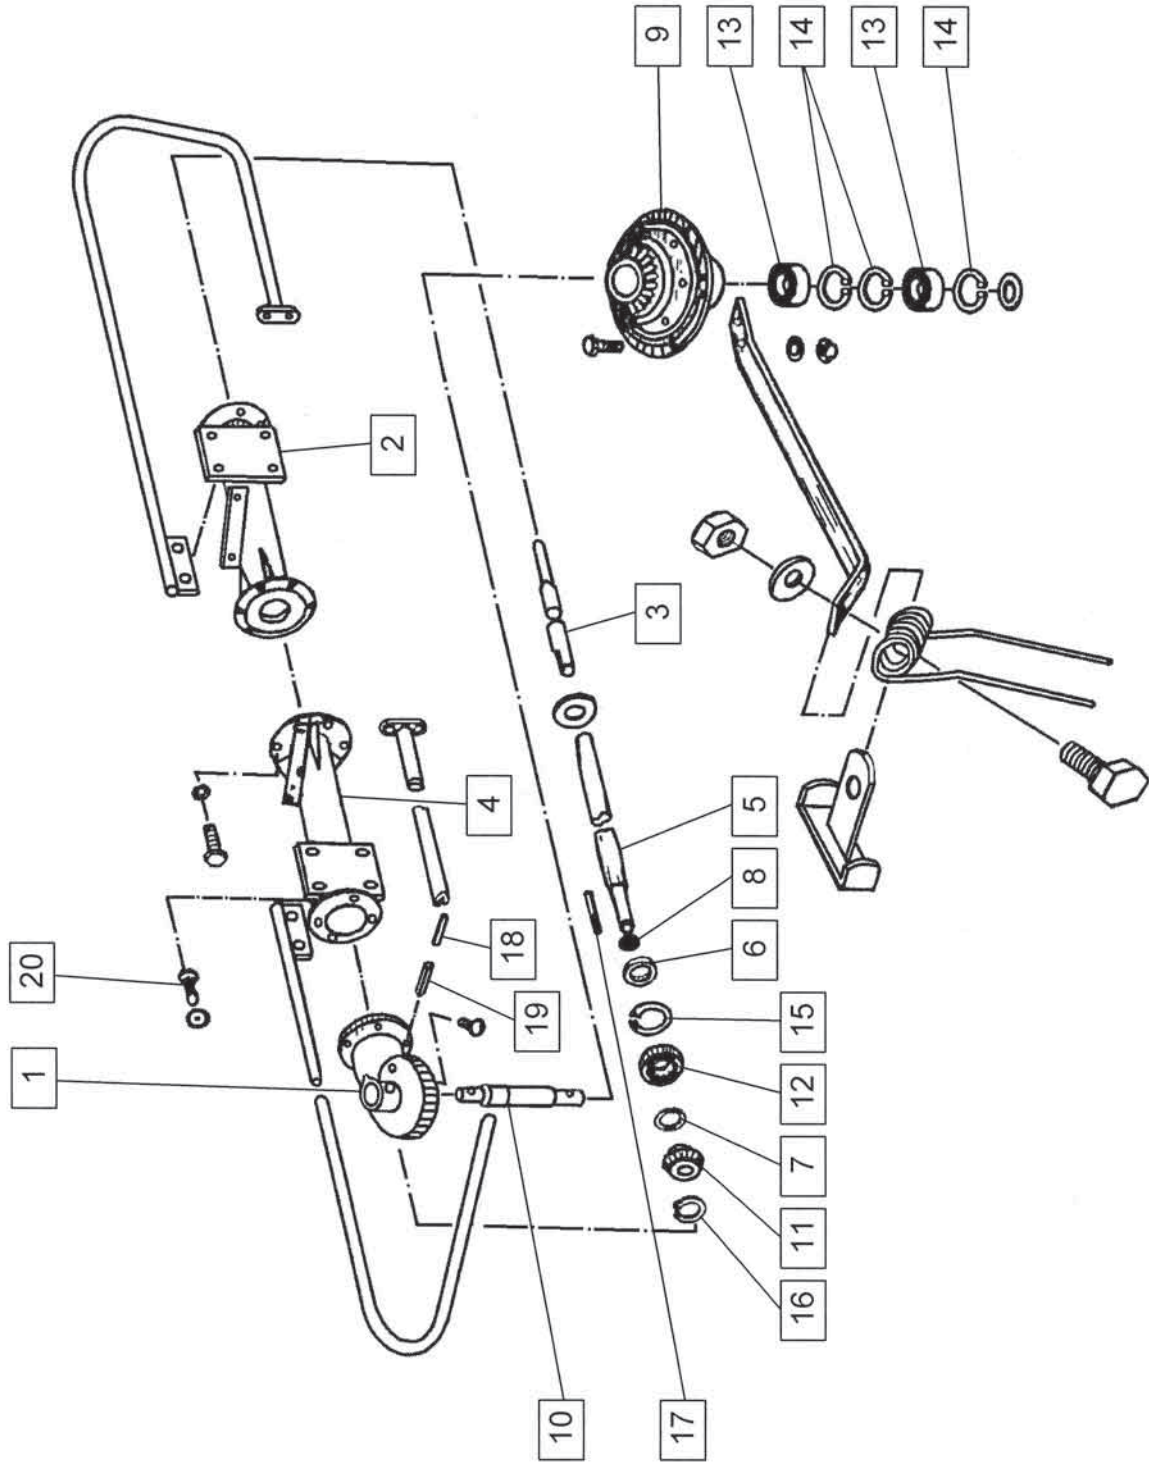

SIP

1

SPIDER 230 =+2546